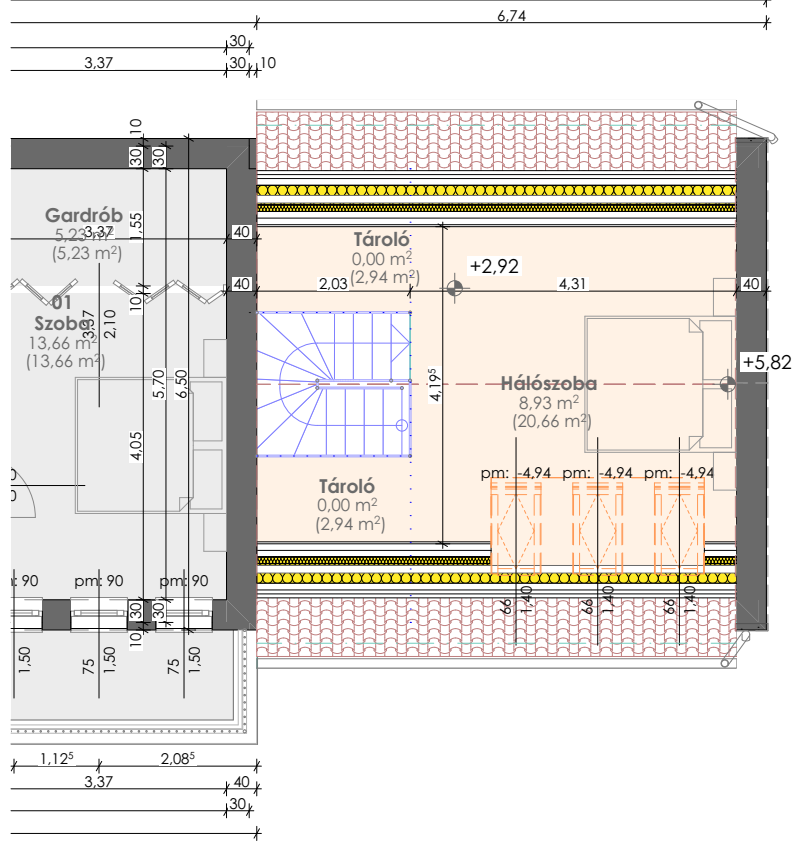

01 Helyiséglista - 1 lakás

Helyiség kategória	Honszint	Helyiség neve	Hasznos terület	Nettó terület
Lakás 01				
	Földszint	Esz	2,85	2,85
	Földszint	Fürdő	5,04	5,04
	Földszint	konyha, étkező	7,09	7,09
	Földszint	nappali	16,17	18,78
	Földszint	WC	2,16	2,16
			33,31 m²	35,92 m²
	Emelet	hálószoba	8,93	20,66
	Emelet	tároló	0,00	2,94
	Emelet	tároló	0,00	2,94
			8,93 m²	26,54 m²
Terasz_01				
	Földszint	Terasz	17,46	17,53
			17,46 m²	17,53 m²
			59,70 m²	79,99 m²

SANDORFI
TERVEZŐIRODA

01_lakás M=1:100