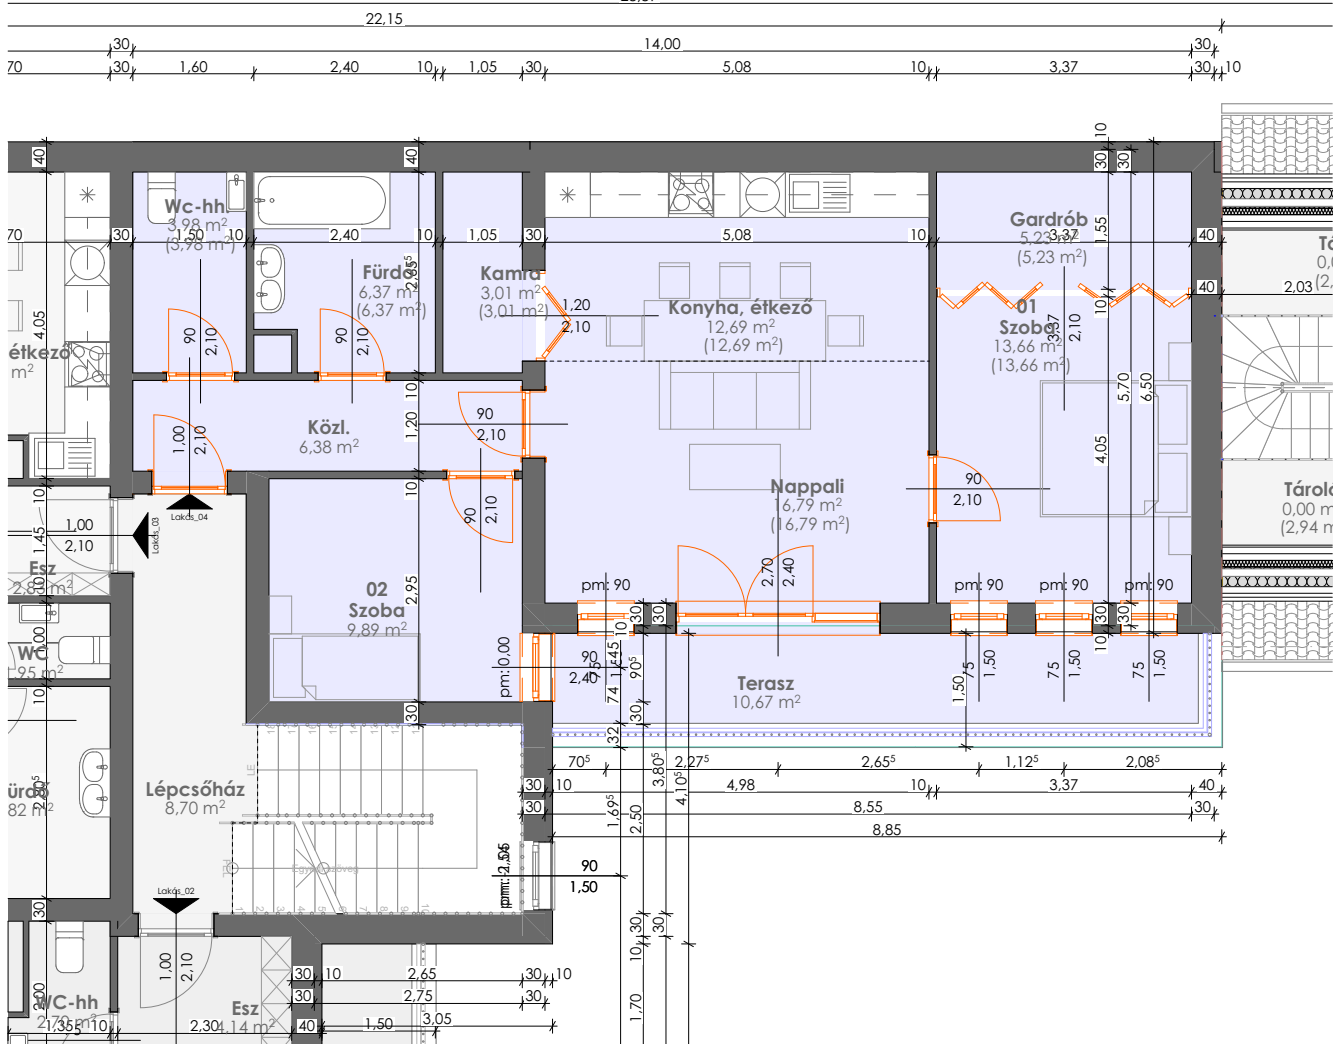

28,89

04 - lakás

földszint

emelet

tetőtér

04 Helyiséglista - 4 lakás			
Helyiség kategória	Helyiség neve	Hasznos terület	Nettó terület
Lakás 04			
	Fűd	6,37	6,37
	Gardrób	5,23	5,23
	kamra	3,01	3,01
	konyha, étkező	12,69	12,69
	Közl.	6,38	6,38
	nappali	16,79	16,79
	szoba	9,89	9,89
	szoba	13,66	13,66
	wc-hh.	3,98	3,98
		78,00 m²	78,00 m²
Terasz_04			
	Terasz	10,57	10,67
		10,57 m²	10,67 m²
		88,57 m²	88,67 m²

SANDORFI
TERVEZŐIRODA

04_lakás M=1:100