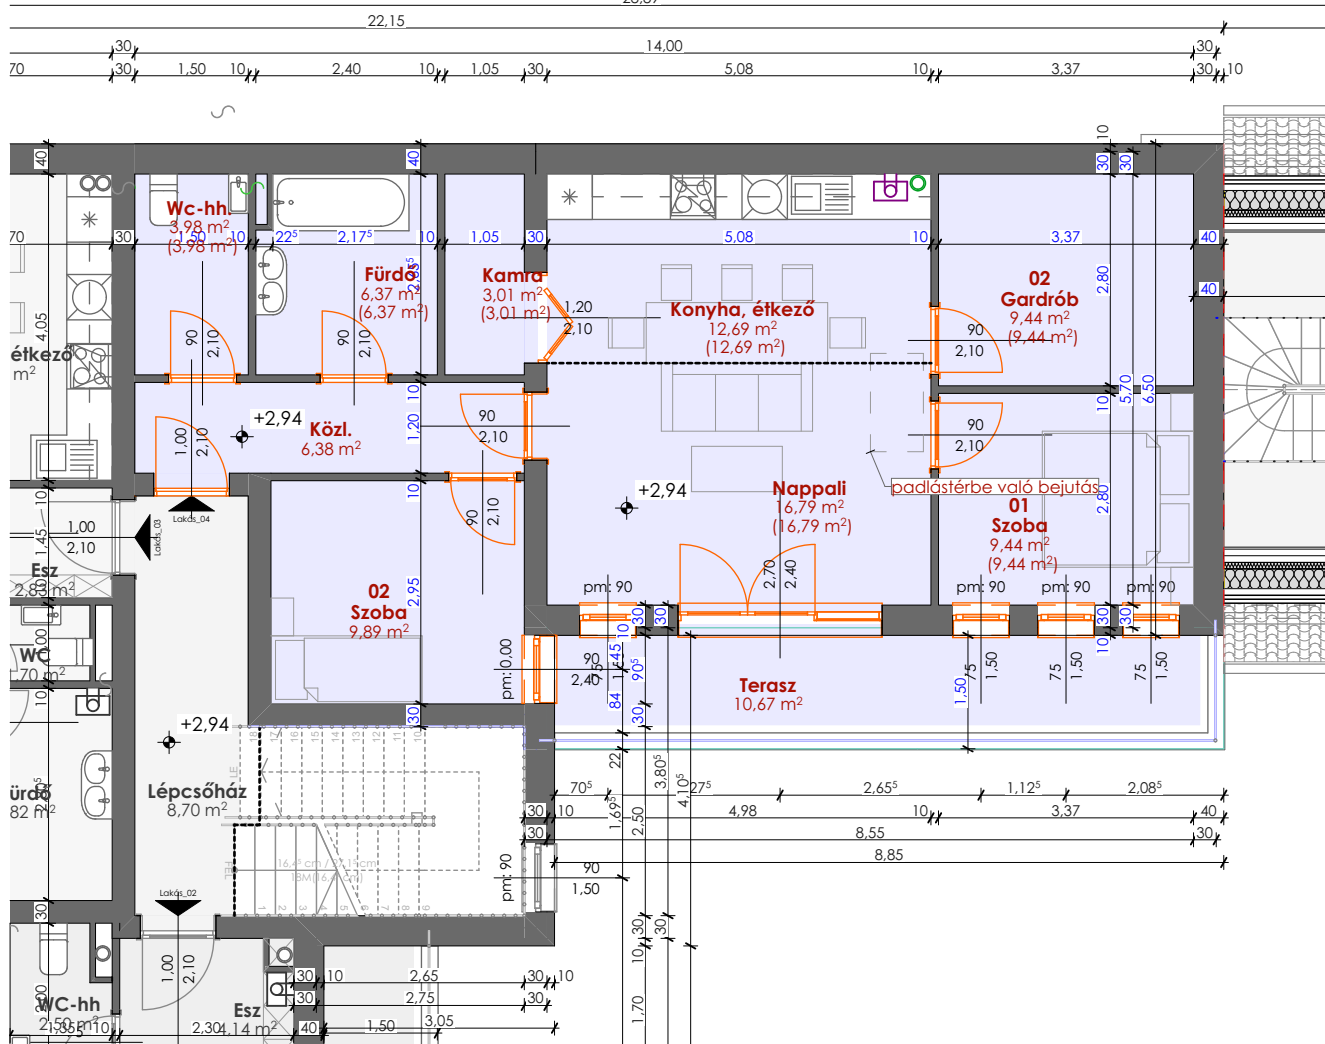

28,89

04 - lakás

földszint

emelet

tetőtér

04 Helyiséglista - 4 lakás			
Helyiség kategória	Helyiség neve	Hasznos terület	Nettó terület
Lakás 04			
	Fürdő	6,37	6,37
	Gardrób	9,44	9,44
	kamra	3,01	3,01
	konyha, étkező	12,69	12,69
	Közl.	6,38	6,38
	nappali	16,79	16,79
	szoba	9,44	9,44
	szoba	9,89	9,89
	wc-hh.	3,98	3,98
		77,99 m²	77,99 m²
Lakás 04 - terasz			
	Terasz	10,57	10,67
		10,57 m²	10,67 m²
		88,56 m²	88,66 m²

SANDORFI
TERVEZŐIRODA

04_lakás M=1:100