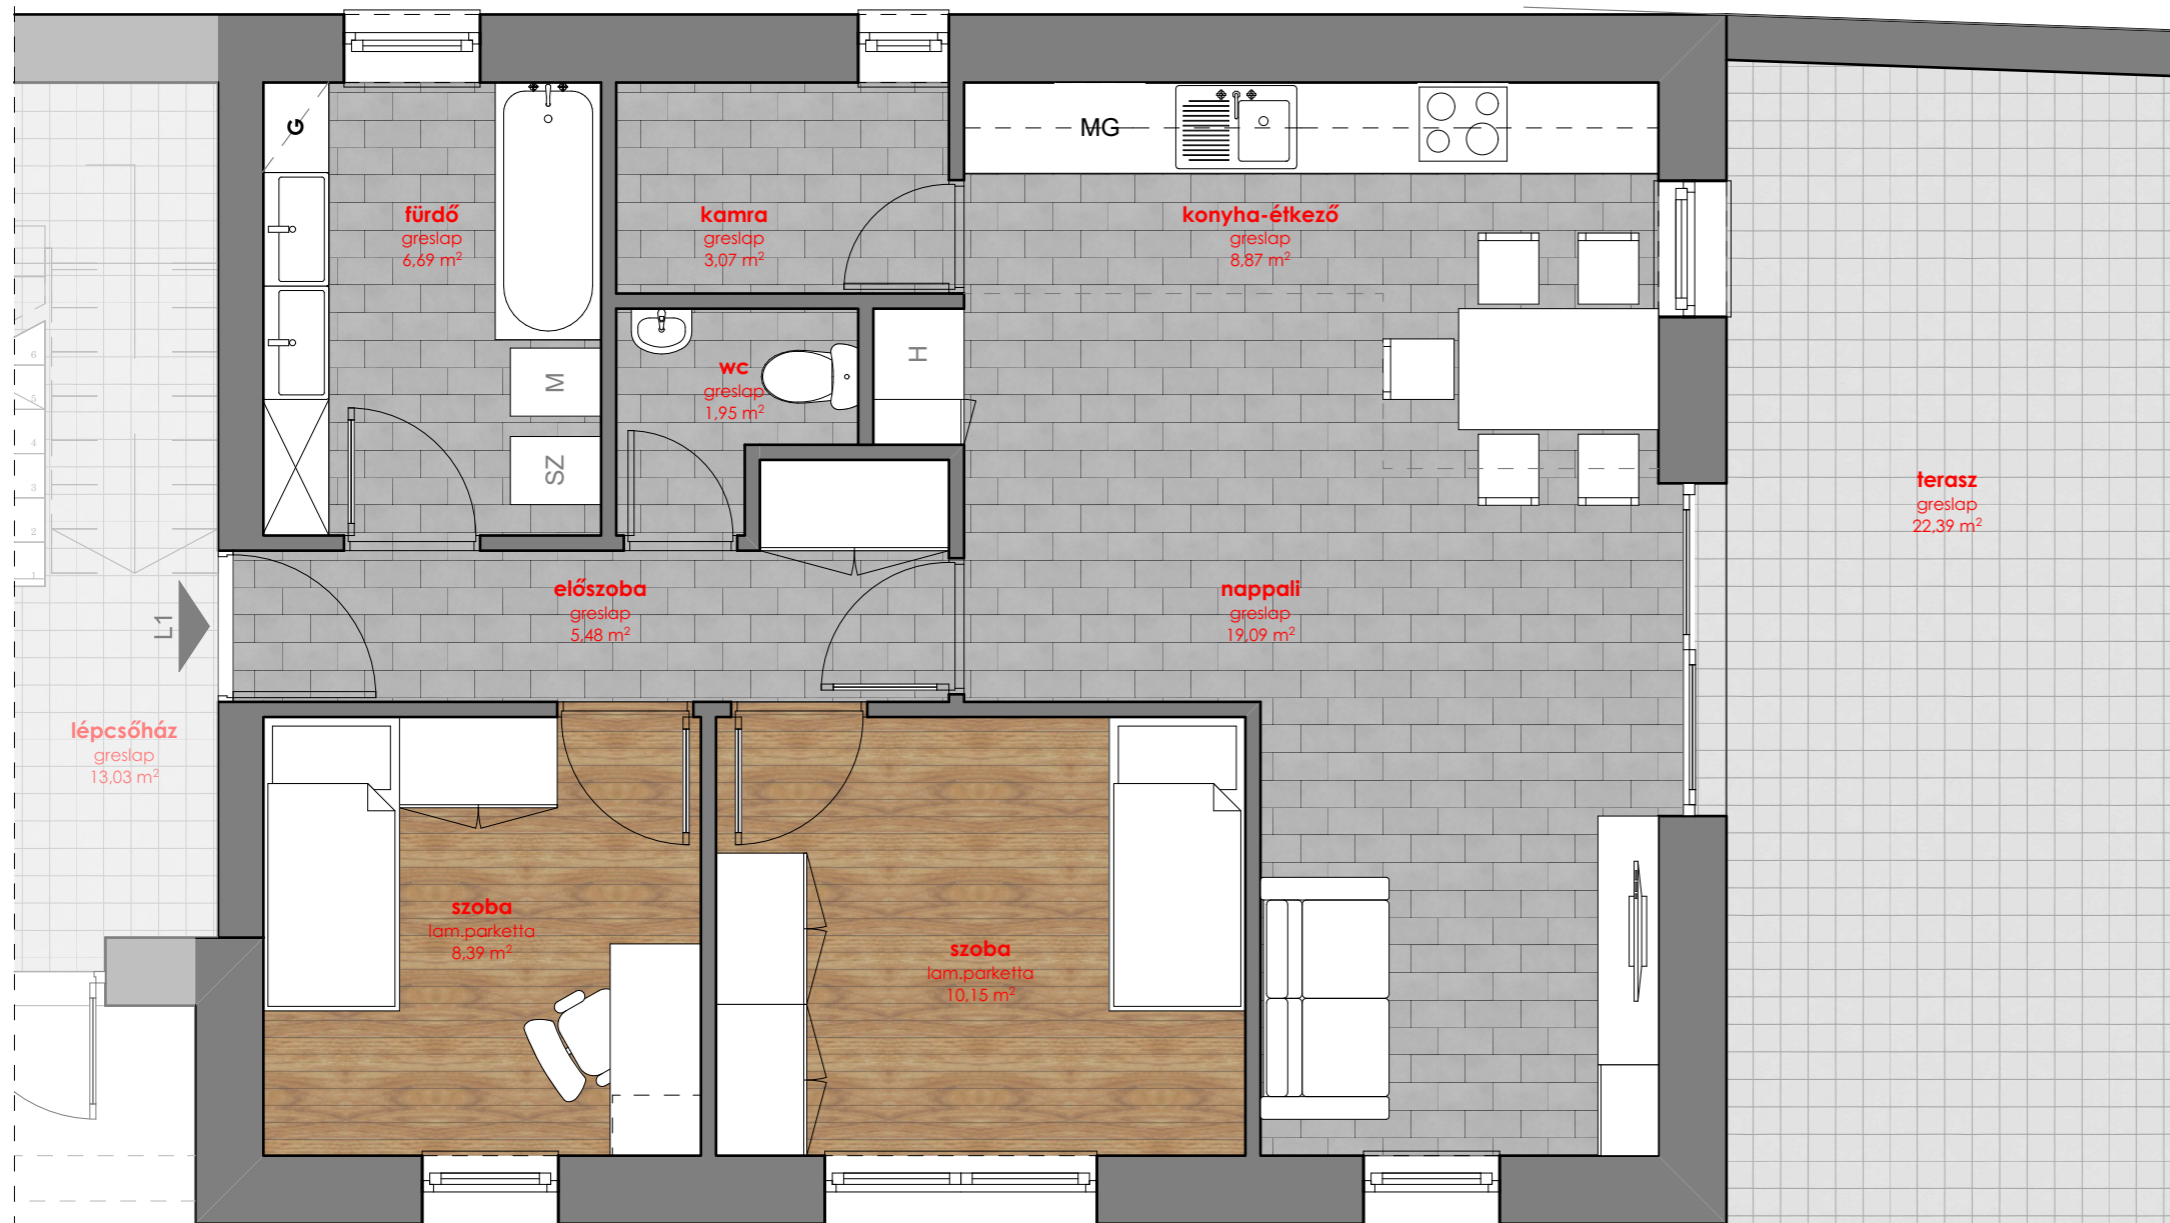

Szegedi út

Helyiséglista			
Helyiségkategória	helyiség neve	burkolat típusa	számított terület
1 lakás	előszoba	greslap	5,48
1 lakás	fürdő	greslap	6,69
1 lakás	kamra	greslap	3,07
1 lakás	konyha-étkező	greslap	8,87
1 lakás	nappali	greslap	19,09
1 lakás	szoba	lam.parketta	8,39
1 lakás	szoba	lam.parketta	10,15
1 lakás	terasz	greslap	22,39
1 lakás	wc	greslap	1,95
			86,08 m ²

Építmény megnevezése, címe:

6 lakást és 1 irodát tartalmazó épület

6500 Baja, Szegedi út 31. HRSZ 3099

Tervlap:

L1 lakás_földszint

Munkaszám: 2022_02 SBa Dátum: 2022. 06. Lépték: M = 1:50 Verzió: R.00