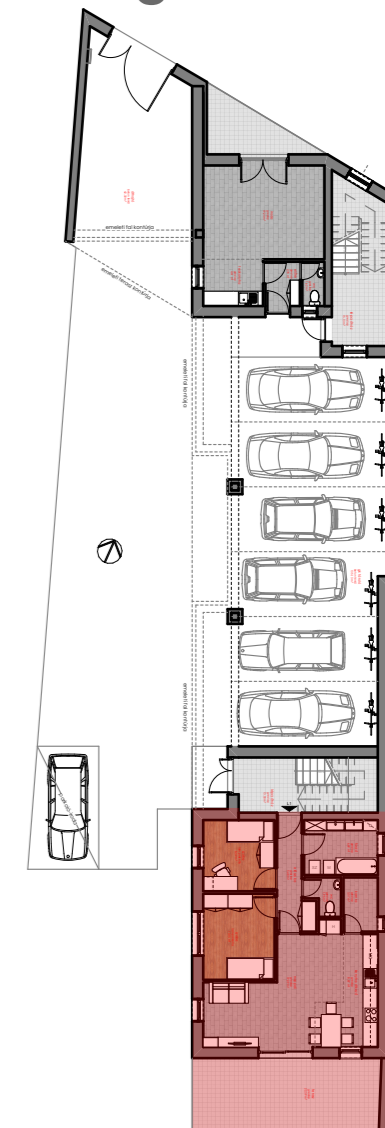

Szegedi út

Helyiséglista			
Helyiségkategória	helyiség neve	burkolat típusa	számított terület
1 lakás	előszoba	greslap	5,48
1 lakás	fürdő	greslap	6,69
1 lakás	kamra	greslap	3,07
1 lakás	konyha-étkező	greslap	8,87
1 lakás	nappali	greslap	19,09
1 lakás	szoba	lam.parketta	8,39
1 lakás	szoba	lam.parketta	10,15
1 lakás	terasz	greslap	22,39
1 lakás	wc	greslap	1,95
			86,08 m ²

Építmény megnevezése, címe:

6 lakást és 1 irodát tartalmazó épület

6500 Baja, Szegedi út 31. HRSZ 3099

Tervlap:

L1 lakás_földszint

Munkaszám: 2022_02 SBa Dátum: 2022. 06. Lépték: M = 1:50 Verzió: R.00