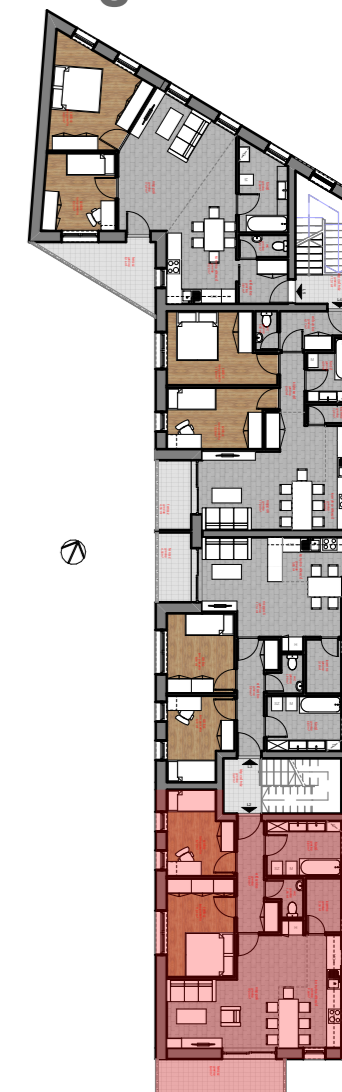

Szegedi út

Helyiséglista			
Helyiségkategoria	helyiség neve	burkolat típusa	számított terület
2 lakás	előszoba	greslap	5,94
2 lakás	fürdő	greslap	6,80
2 lakás	kamra	greslap	3,18
2 lakás	konyha-étkező	greslap	9,64
2 lakás	nappali	greslap	19,04
2 lakás	szoba	lam.parketta	8,72
2 lakás	szoba	lam.parketta	11,01
2 lakás	terasz	greslap	8,40
2 lakás	wc	greslap	1,95
			74,68 m ²

Építmény megnevezése, címe:

6 lakást és 1 irodát tartalmazó épület

6500 Baja, Szegedi út 31. HRSZ 3099

Tervlap:

L2 lakás_emelet

Munkaszám:

2022_02 SBa

Dátum:

2022. 06.

Lépték:

M = 1:50

Verzió:

R.00