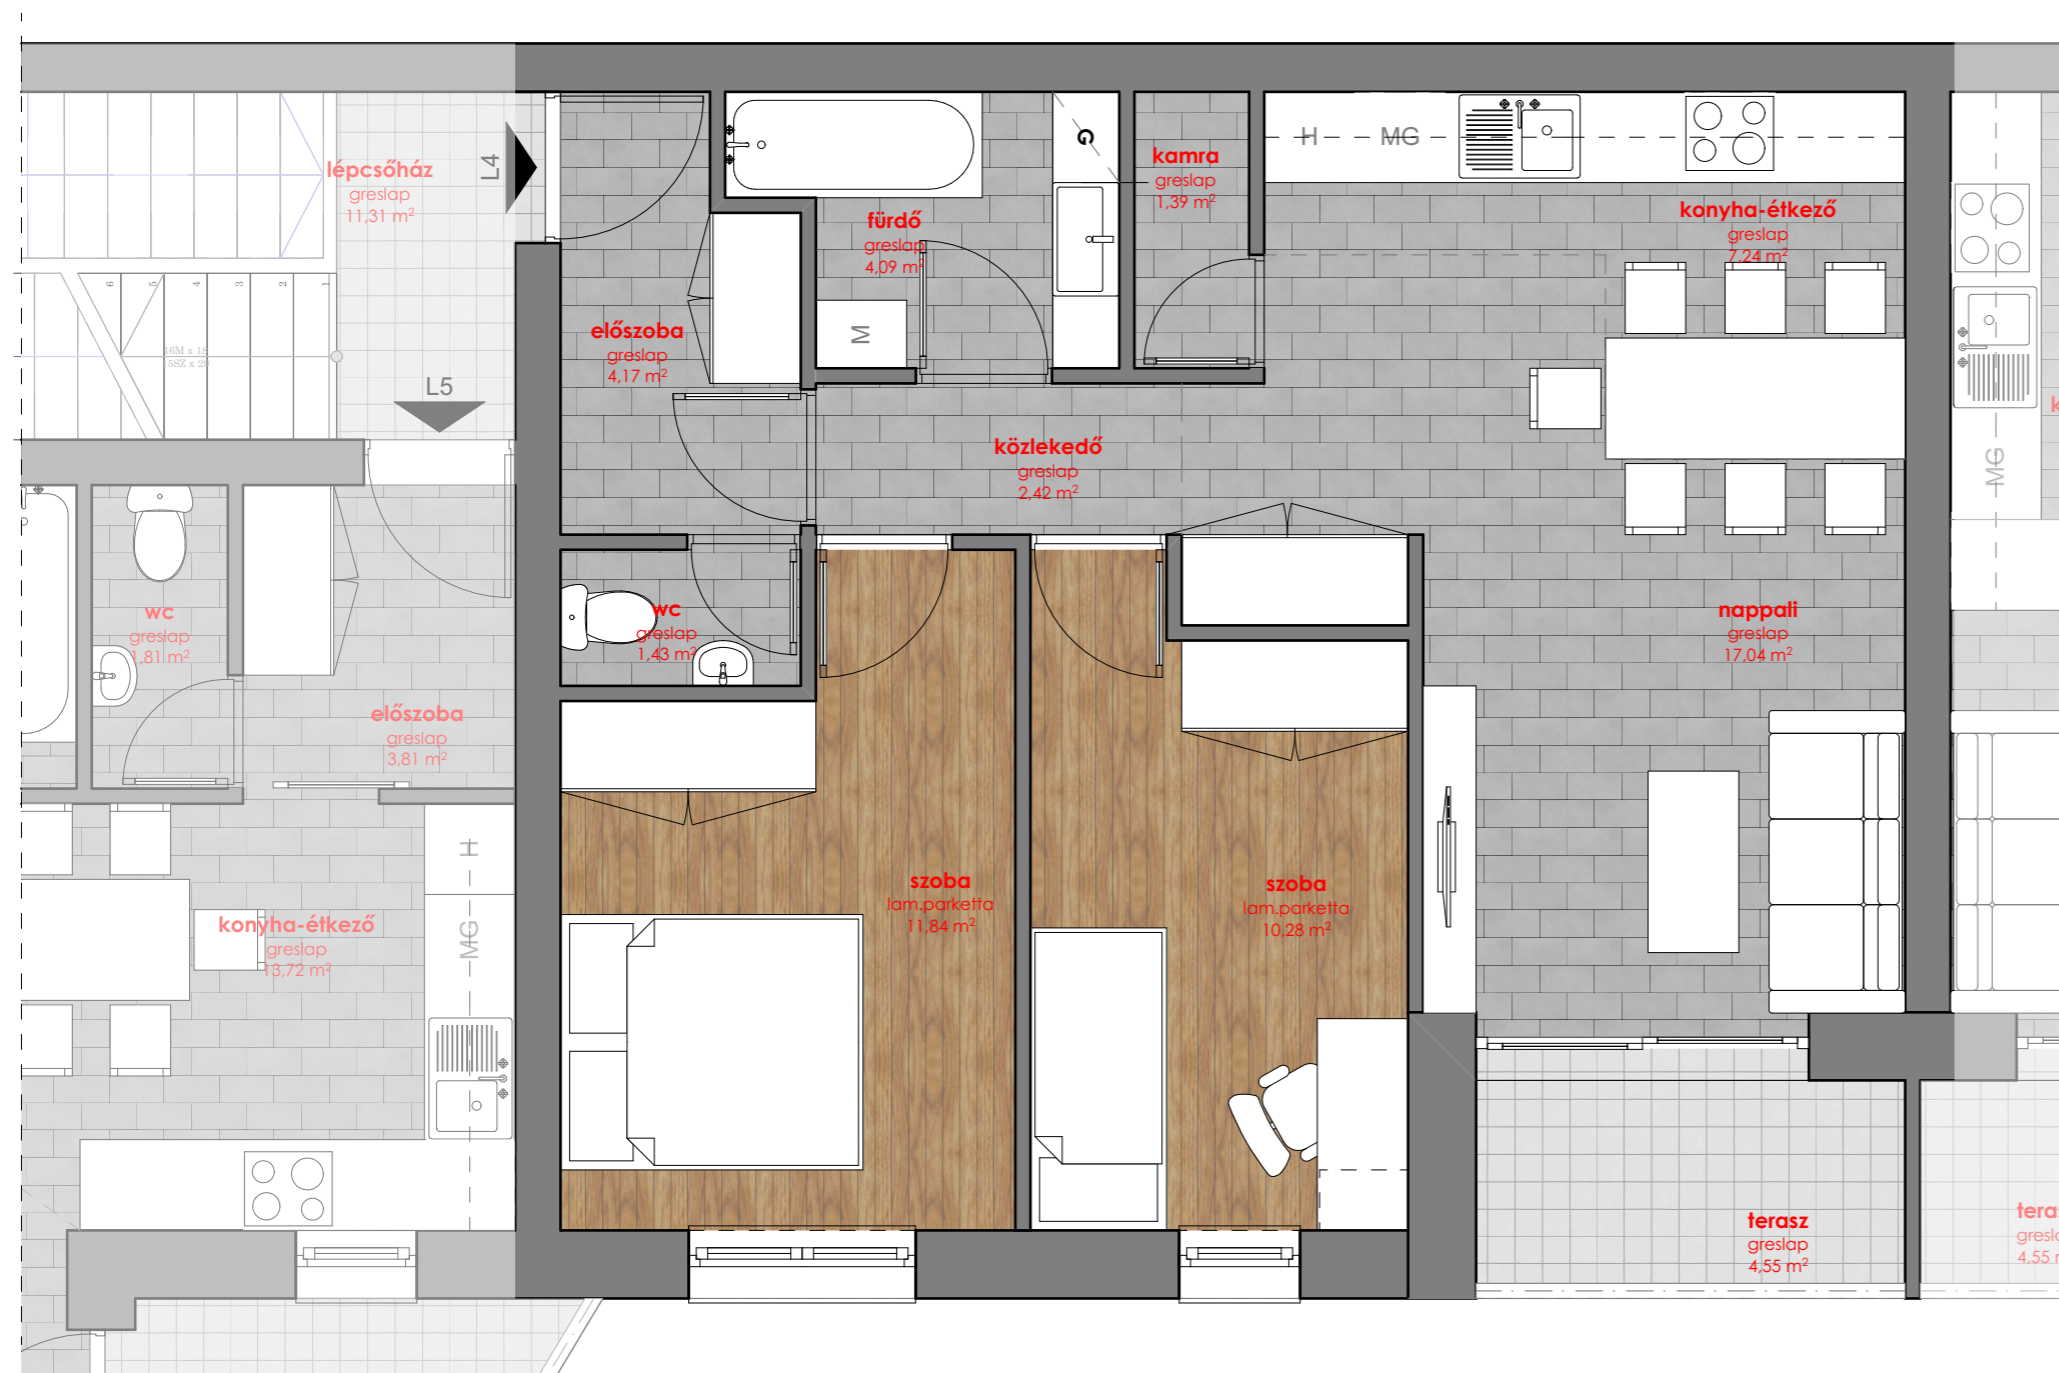

Szegedi út

Helyiséglista			
Helyiségkategorória	helyiség neve	burkolat típusa	számított terület
4 lakás	előszoba	greslap	4,17
4 lakás	fürdő	greslap	4,09
4 lakás	kamra	greslap	1,39
4 lakás	konyha-étkező	greslap	7,24
4 lakás	közlekedő	greslap	2,42
4 lakás	nappali	greslap	17,04
4 lakás	szoba	lam.parketta	10,28
4 lakás	szoba	lam.parketta	11,84
4 lakás	terasz	greslap	4,55
4 lakás	wc	greslap	1,43
			64,45 m ²

Építmény megnevezése, címe:

6 lakást és 1 irodát tartalmazó épület

6500 Baja, Szegedi út 31. HRSZ 3099

Tervlap:

L4 lakás_emelet

Munkaszám: 2022_02 SBa Dátum: 2022. 06. Lépték: M = 1:50 Verzió: R.00